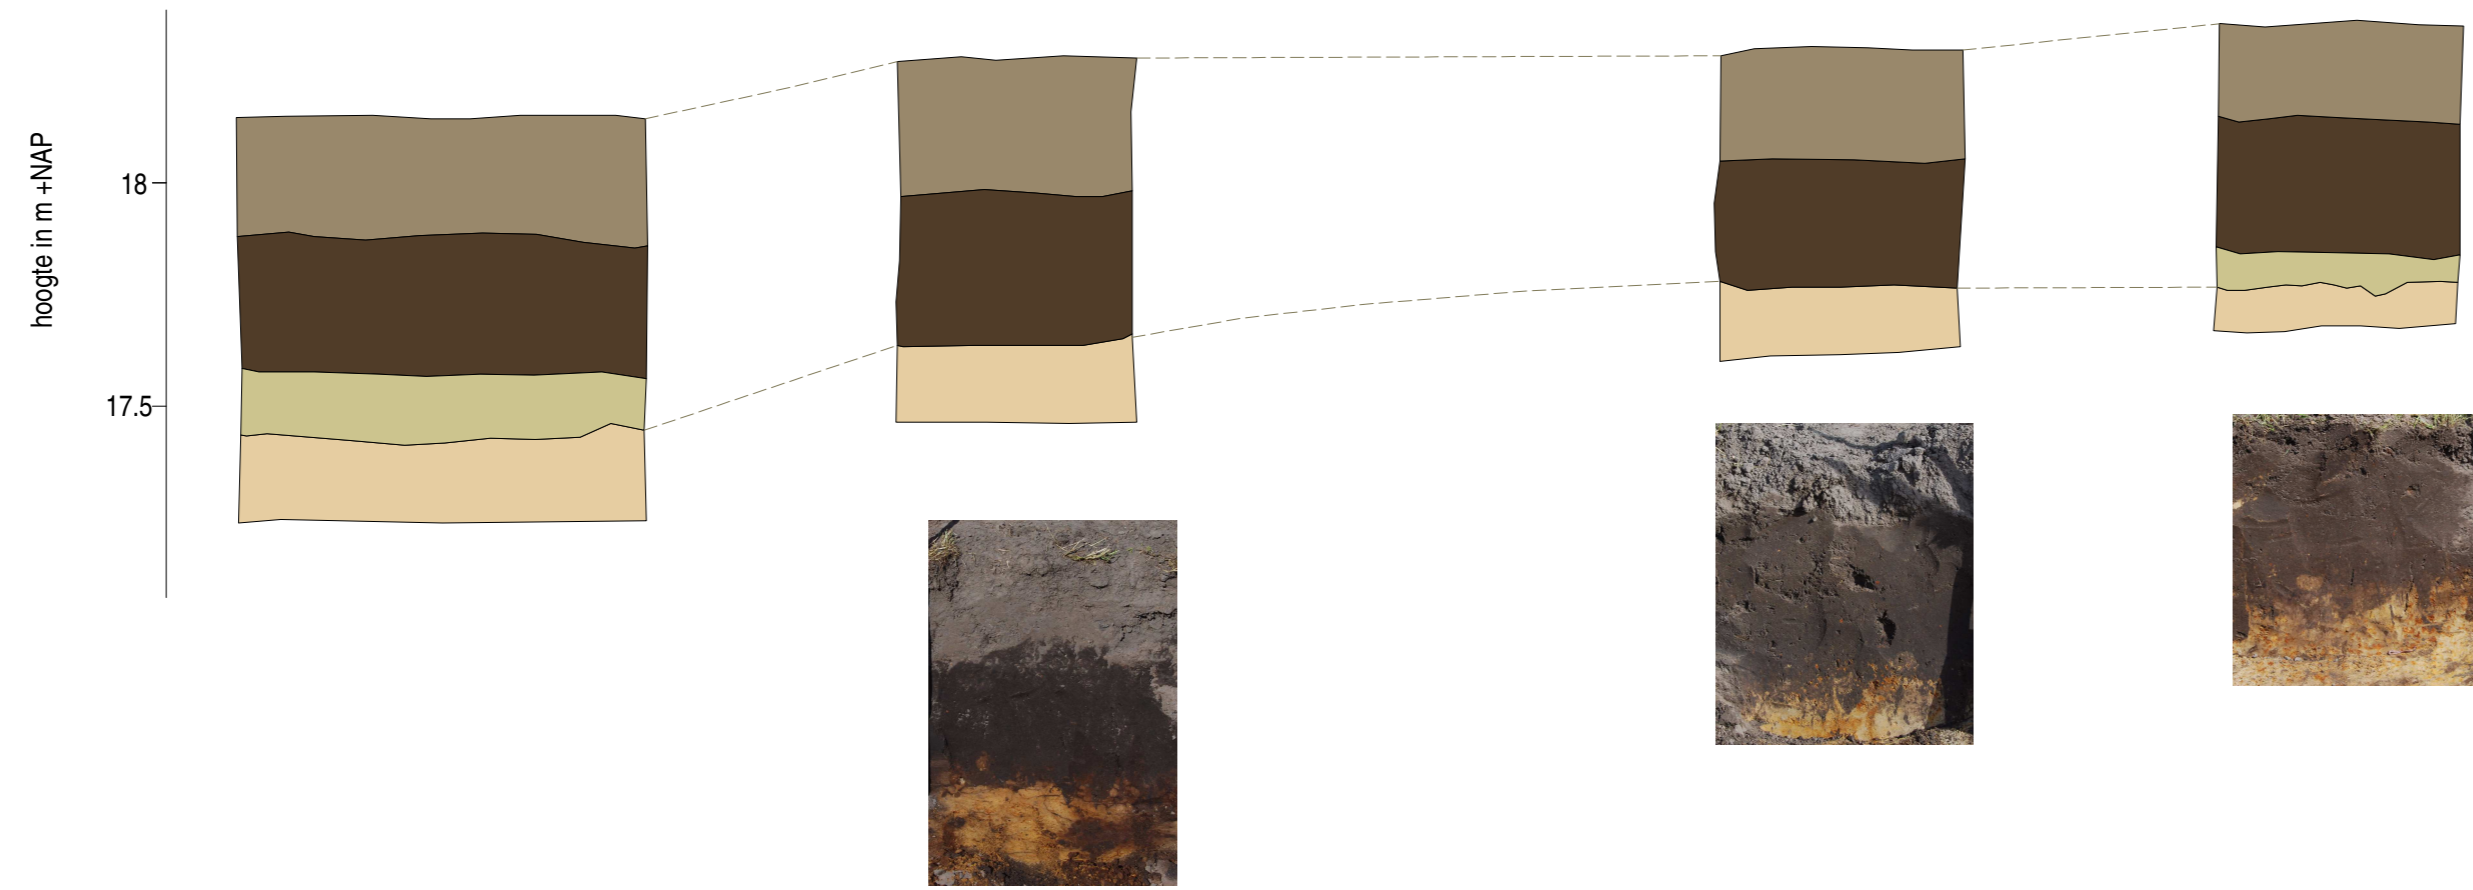

zuid-noordprofiel, werkput 3

oost-westprofiel, werkputten 11,12,13 en 3

**Kleine boeren uit de IJzertijd en de 18e/19e eeuw op 't Spikkert te Weerselo
Gemeente Dinkelland**

Allesporenkaart
RAAP-rapport 2508, kaartbijlage 2

- legenda
- bouwvoor
 - A horizon
 - B/C horizon
 - C horizon