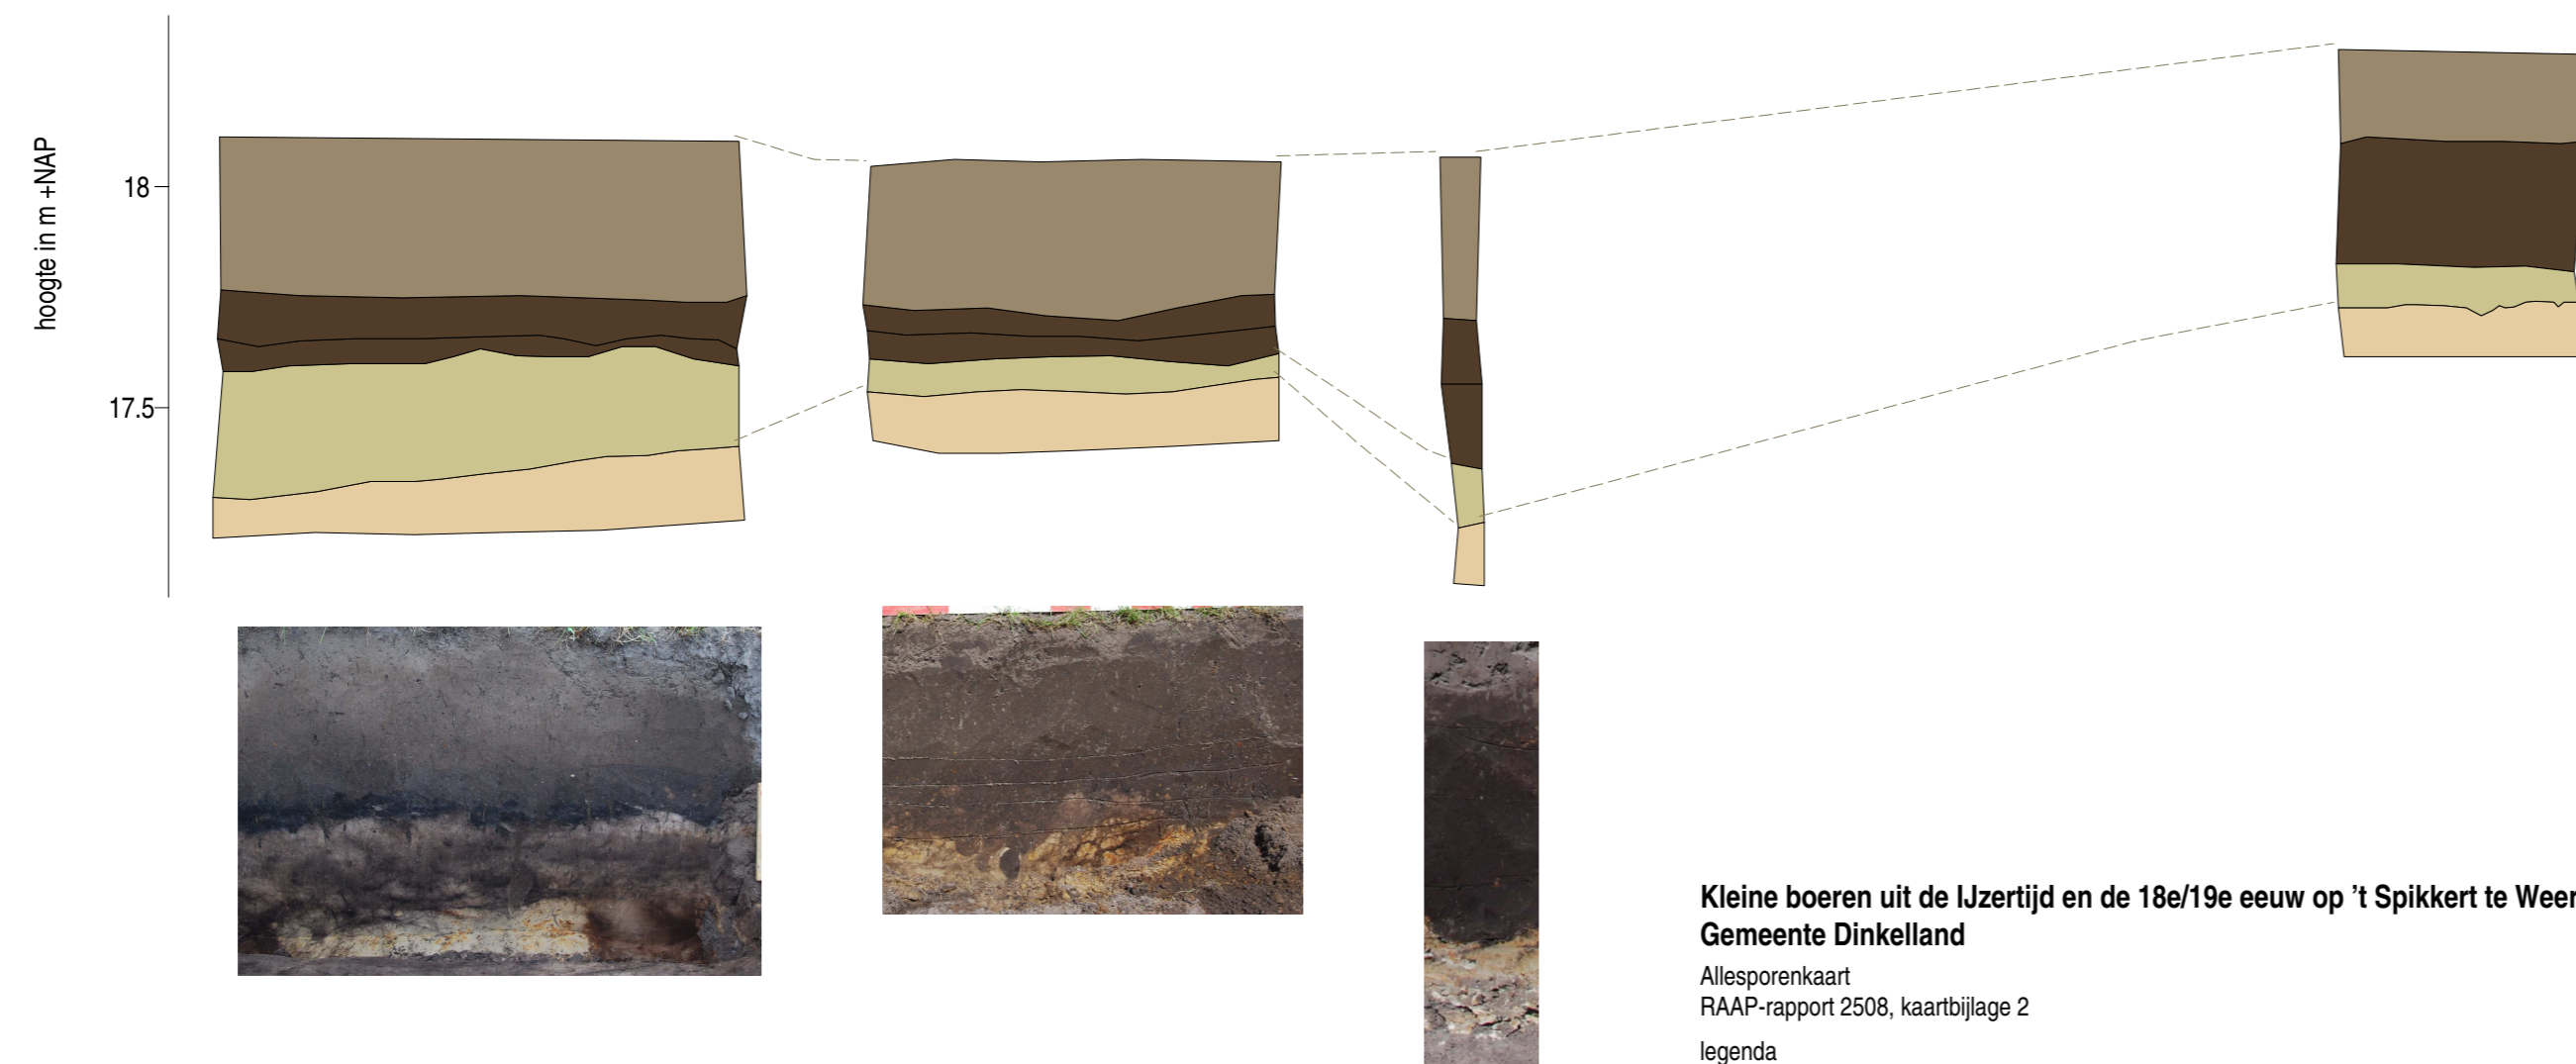

zuid-noordprofiel, werkput 3

oost-westprofiel, werkputten 11,12,13 en 3

**Kleine boeren uit de IJzertijd en de 18e/19e eeuw op 't Spikkert te Weerselo
Gemeente Dinkelland**

Allesporenkaart
RAAP-rapport 2508, kaartbijlage 2

- legenda
- bouwvoor
 - A horizon
 - B/C horizon
 - C horizon