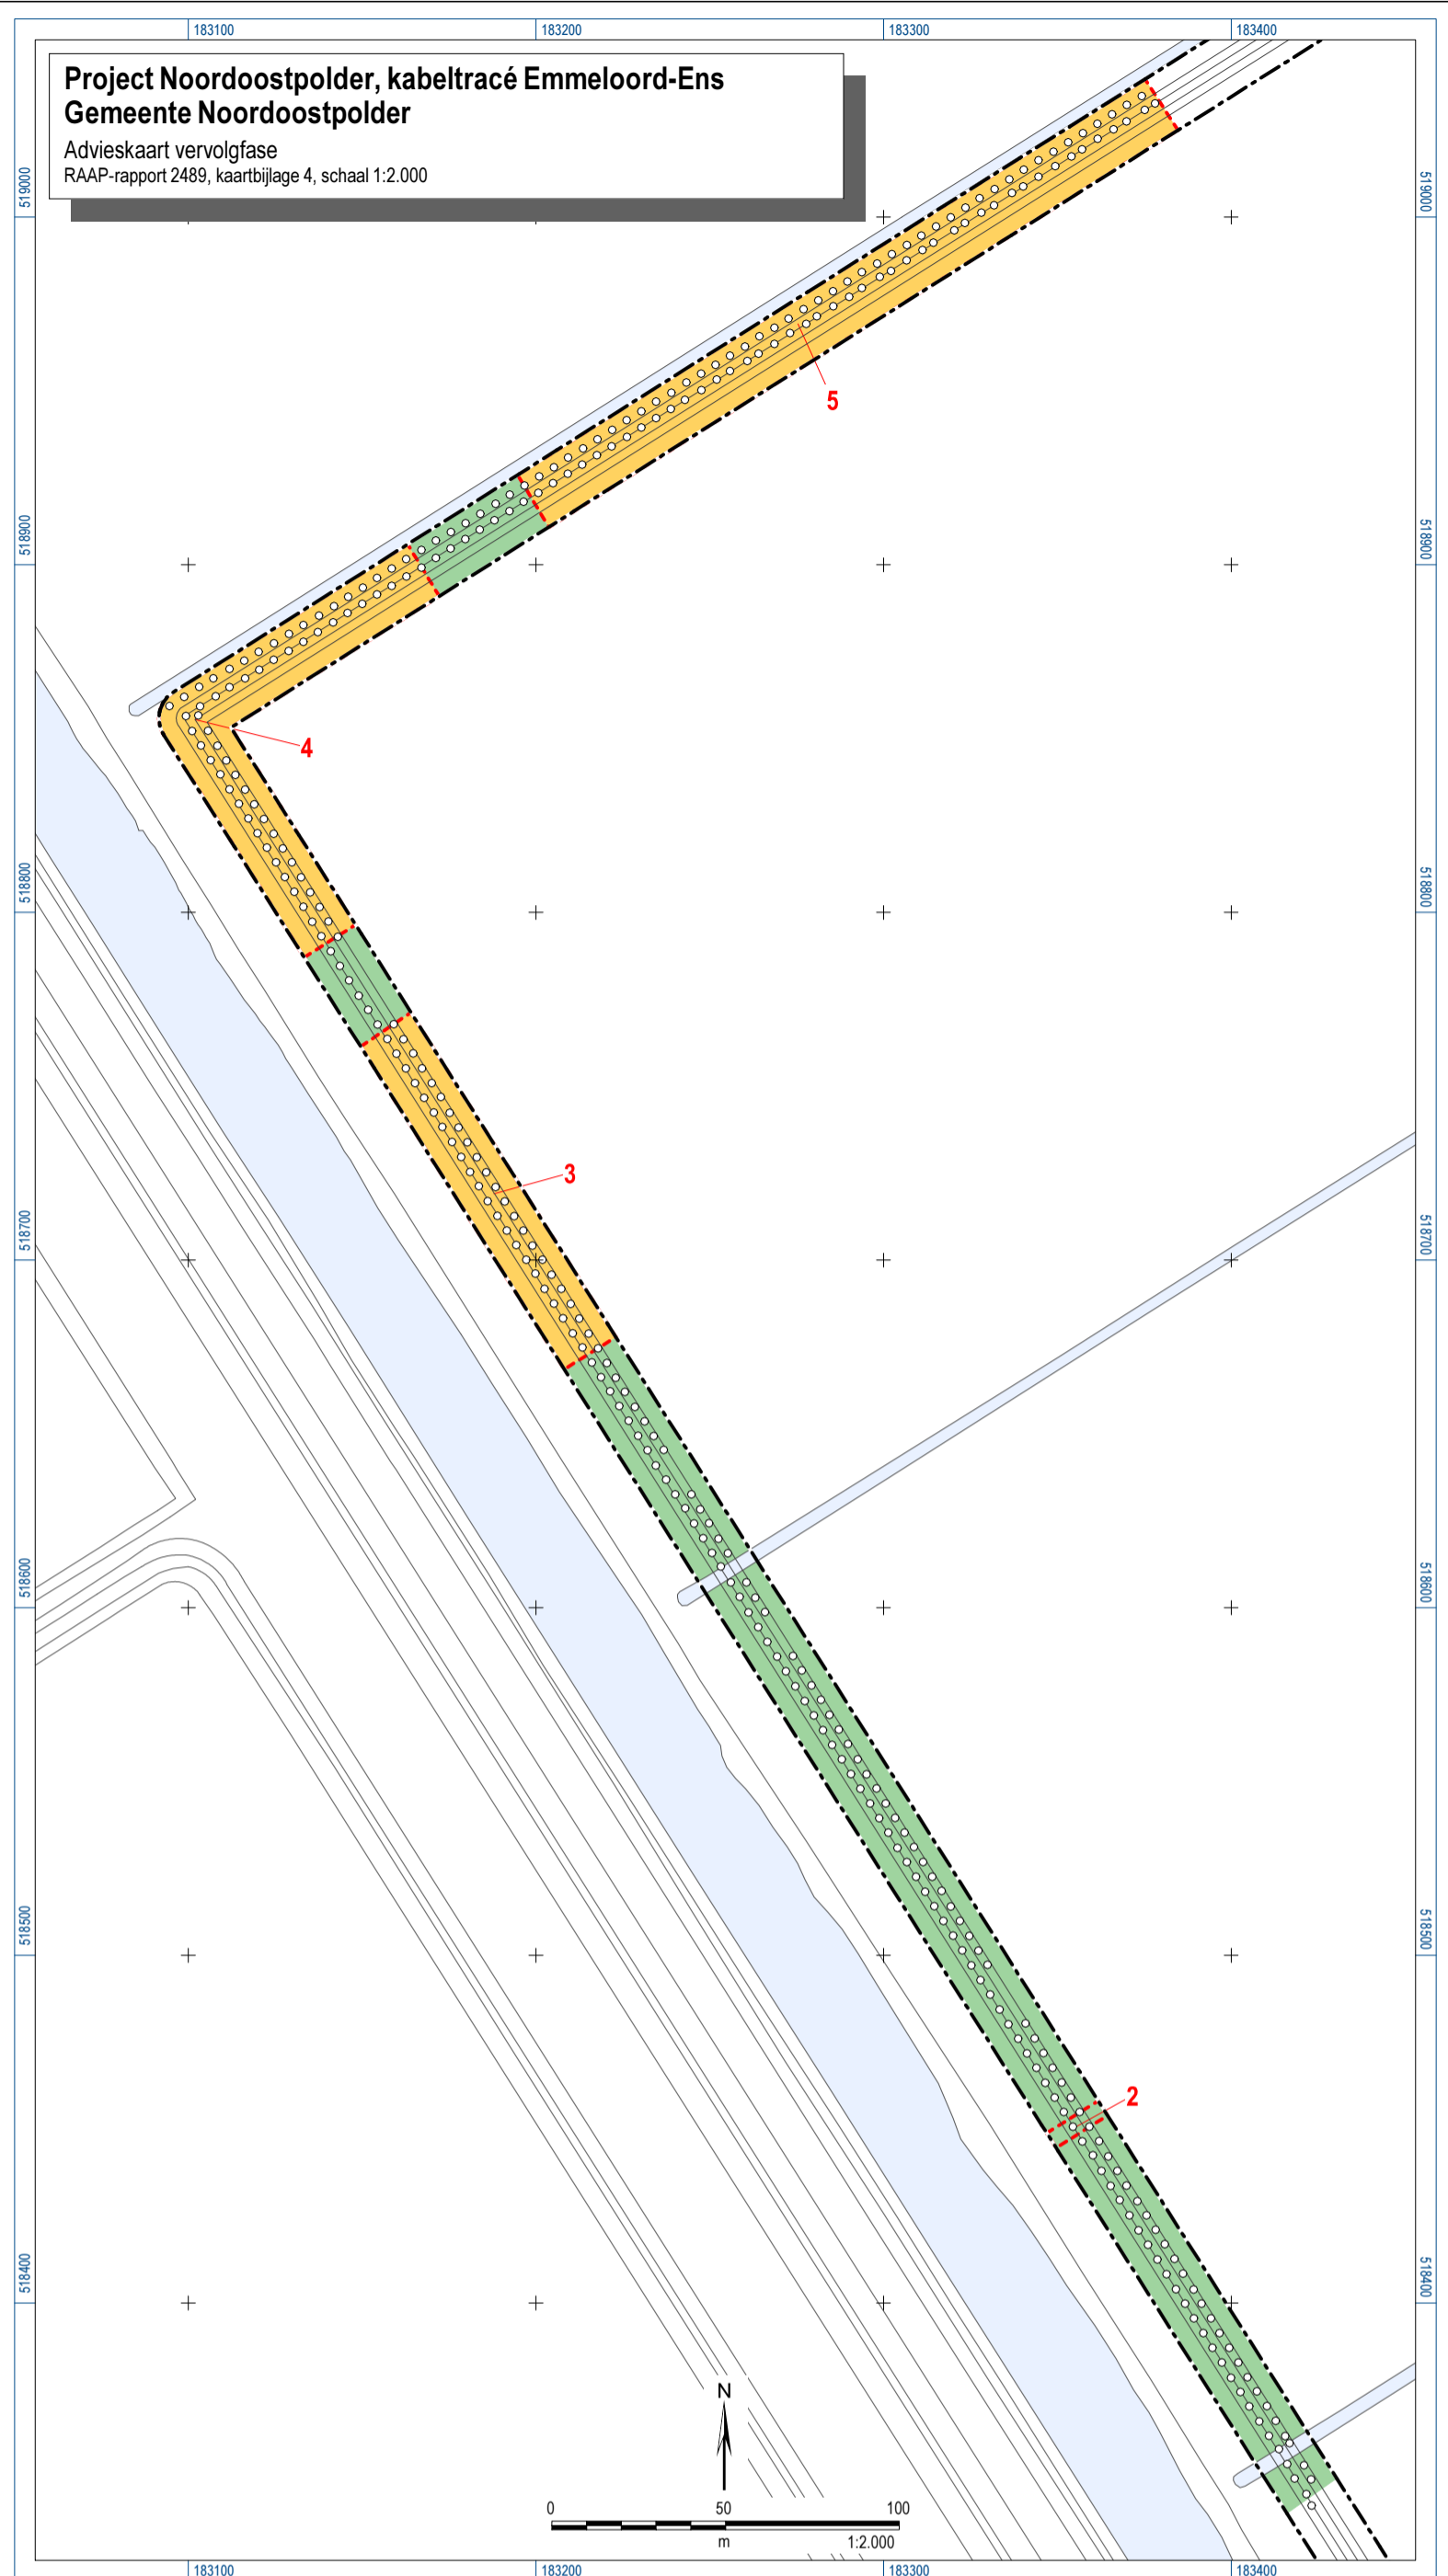

**Project Noordoostpolder, kabeltracé Emmeloord-Ens
Gemeente Noordoostpolder**

Advieskaart vervolgfase
RAAP-rapport 2489, kaartbijlage 4, schaal 1:2.000

legenda

advies vervolgfase

- reeds vrijgegeven (niet onderzocht)
- geen vervolgonderzoek: vrijgeven
- vervolgonderzoek geadviseerd (archeologische vindplaats)
- vervolgonderzoek geadviseerd (archeologische zone)
- globale begrenzing vindplaats/ archeologische zone
- 3 vindplaatsnummer

overig

- boring
- toekomstige ligging kabels
- grens onderzoeksgebied